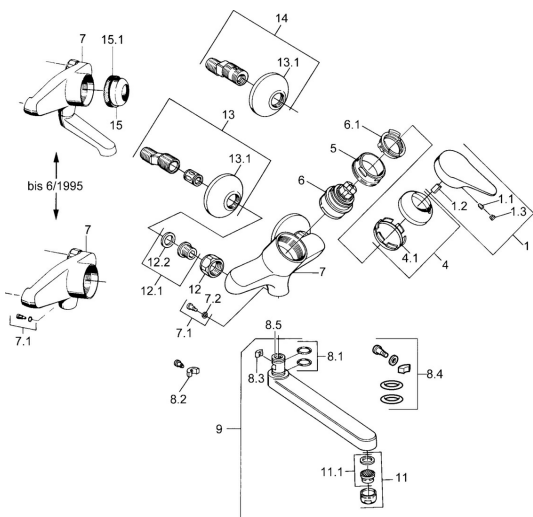

## Náhradné diely

### SP01948102

	Názov	Kód
1	Ovládacia rukoväť, (-2004) Chróm	59901882
1.1	Skrutka, M5x8, SW2,5	59904755
1.2	Klzné puzdro	59904778
1.3	Plug, hot/cold	59906705
4	Krytka Chróm	59906563
5	Očné skrutka, M50x1, SW45	59904775
6	Kartuš, 4.8 eco	59904601
6.1	Hot water limiter	59904759
7.1	Upevňovacia skrutka, M6x12, AF2.5	59904804
9	Výtokové rameno, L=235 Chróm	59910417
9	Výtokové rameno, L=96 Chróm	59910419
9	Výtokové rameno, L=170 Chróm	59911183
9	Výtokové rameno, L=145 Chróm	59911380
11	Aerator, M24x1 Z Chróm	59906826
11.1	Aerator, M22/24, Z	59906830
12	Pripojovacie matice, G3/4, AF30	59902230
12.1	Seat, G1/2, L, WAF10	59904618
12.2	Tesniaci krúžok, 23,9x15,2x2	59902689
13	Excentrický, G3/4xG1/2 Chróm	59904793
13.1	Kryt príruby Chróm	59904796