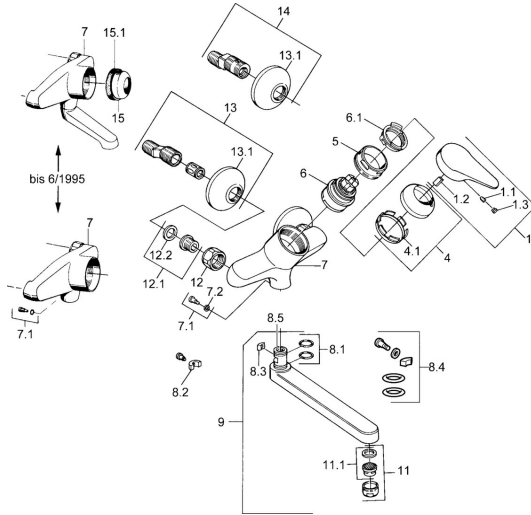

## Reserveonderdelen

### SP01948102

	Naam	Code
1	Hendel, (-2004) Chroom	59901882
1.1	Schroef, M5x8, SW2.5	59904755
1.2	Joint klassiek uitloop	59904778
1.3	Plug, hot/cold	59906705
4	Kap Chroom	59906563
5	Schroefoog, M50x1, SW45	59904775
6	Binnenwerk, 4.8 eco	59904601
6.1	Hot water limiter	59904759
7.1	Bevestigingsschroeven, M6x12, AF2.5	59904804
9	Uitloop, L=235 Chroom	59910417
9	Uitloop, L=96 Chroom	59910419
9	Uitloop, L=170 Chroom	59911183
9	Uitloop, L=145 Chroom	59911380
11	Mousseur, M24x1 Z Chroom	59906826
11.1	Mousseur, M22/24, Z	59906830
12	Aansluiting moer, G3/4, AF30	59902230
12.1	Zetel, G1/2, L, WAF10	59904618
12.2	Borgring, 23.9x15.2x2	59902689
13	Excentrieke, G3/4xG1/2 Chroom	59904793
13.1	Afdekplaat Chroom	59904796