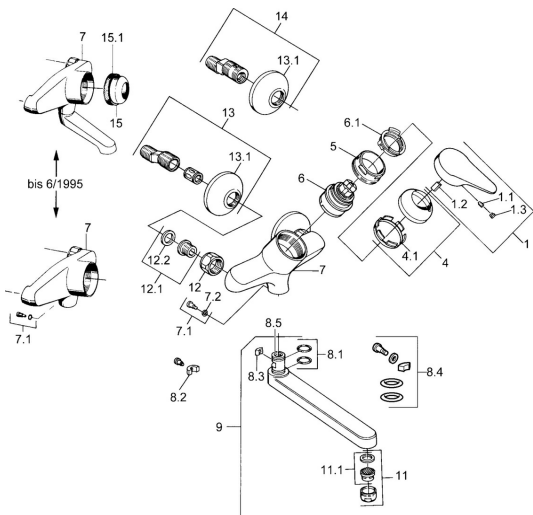

EAN: 4015474642652
static.hansa.com/01948102

Pièces de rechange

SP01948102

	Nom	Code
1	Levier, (-2004) Chrome	59901882
1.1	Vis, M5x8, SW2.5	59904755
1.2	Kit de joints pour bec	59904778
1.3	Bouchon cache trou, hot/cold	59906705
4	Chape Chrome	59906563
5	Vis Loop, M50x1, SW45	59904775
6	Cartouche, 4.8 eco	59904601
6.1	Hot water limiter	59904759
7.1	Vis, M6x12, AF2.5	59904804
9	Bec, L=235 Chrome	59910417
9	Bec, L=96 Chrome	59910419
9	Bec, L=170 Chrome	59911183
9	Bec, L=145 Chrome	59911380
11	Aérateur, M24x1 Z Chrome	59906826
11.1	Aérateur, M22/24, Z	59906830
12	Écrou de connexion, G3/4, AF30	59902230
12.1	Siège, G1/2, L, WAF10	59904618
12.2	Joint, 23.9x15.2x2	59902689
13	Excentrique, G3/4xG1/2 Chrome	59904793
13.1	Rosaces Chrome	59904796