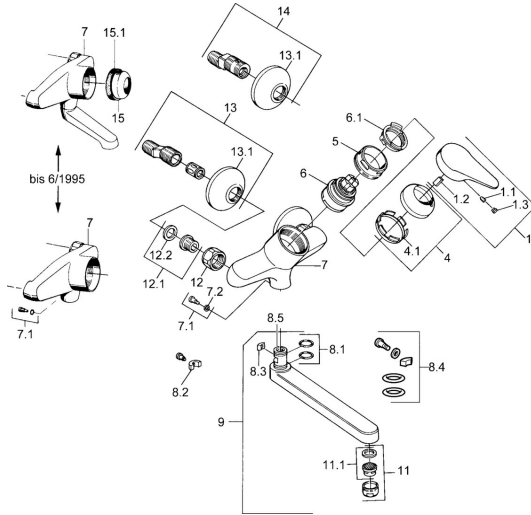

EAN: 4015474642652
static.hansa.com/01948102

Ersatzteile

SP01948102

	Name	Art.-Nr.
1	Hebel, (-2004) Chrom	59901882
1.1	Schraube, M5x8, SW2.5	59904755
1.2	Kunststoffadapter	59904778
1.3	Blindstopfen, hot/cold	59906705
4	Abdeckkappe Chrom	59906563
5	Ringschraube, M50x1, SW45	59904775
6	Kartusche, 4.8 eco	59904601
6.1	Warmwasser Begrenzer	59904759
7.1	Befestigungsschraube, M6x12, AF2.5	59904804
9	Auslauf, L=235 Chrom	59910417
9	Auslauf, L=96 Chrom	59910419
9	Auslauf, L=170 Chrom	59911183
9	Auslauf, L=145 Chrom	59911380
11	Luftsprudler, M24x1 Z Chrom	59906826
11.1	Luftsprudler, M22/24, Z	59906830
12	Anschlussmutter, G3/4, AF30	59902230
12.1	Sitz, G1/2, L, WAF10	59904618
12.2	Haltering, 23.9x15.2x2	59902689
13	S-Anschluss, G3/4xG1/2 Chrom	59904793
13.1	Rosette Chrom	59904796