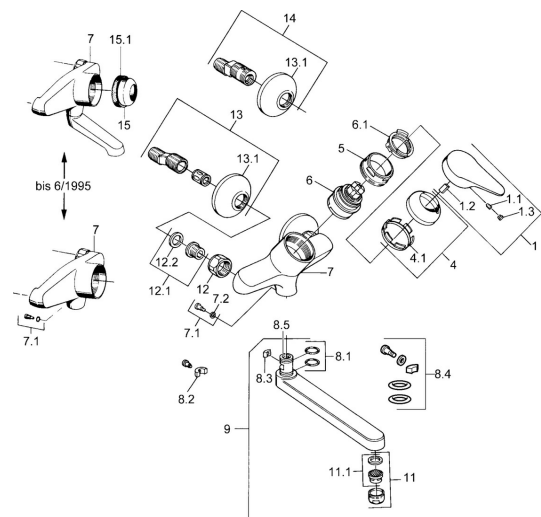

EAN: 4015474642652
static.hansa.com/01948102

Náhradní díly

SP01948102

	Název	Kód
1	Páka, (-2004) Chrom	59901882
1.1	Šroub, M5x8, SW2.5	59904755
1.2	Kluzné pouzdro (osazené)	59904778
1.3	Plug, hot/cold	59906705
4	Krytka Chrom	59906563
5	Oční šroub, M50x1, SW45	59904775
6	Kartuše, 4.8 eco	59904601
6.1	Hot water limiter	59904759
7.1	Upevňovací šroub, M6x12, AF2.5	59904804
9	Výtokové rameno, L=235 Chrom	59910417
9	Výtokové rameno, L=96 Chrom	59910419
9	Výtokové rameno, L=170 Chrom	59911183
9	Výtokové rameno, L=145 Chrom	59911380
11	Aerator, M24x1 Z Chrom	59906826
11.1	Aerator, M22/24, Z	59906830
12	Připojovací matice, G3/4, AF30	59902230
12.1	Seat, G1/2, L, WAF10	59904618
12.2	Těsnící kroužek, 23.9x15.2x2	59902689
13	Excentrický, G3/4xG1/2 Chrom	59904793
13.1	Kryt příruby Chrom	59904796