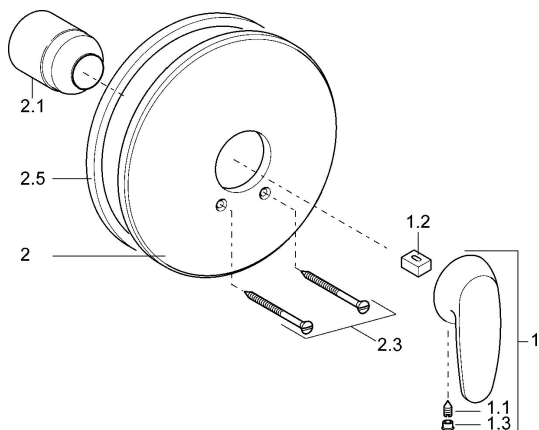

EAN: 4015474038691
static.hansa.com/01879104

Náhradné diely

SP01879104

	Názov	Kód
1	Ovládacía rukoväť	59913904
1.1	Skrutka, M5x8, SW2,5	59904755
1.2	Klzné puzdro	59904778
1.3	Plug, hot/cold	59906705
2	Kryt príruby, d 205 mm Chróm	59911969
2.1	Krytka Chróm	59904820
2.3	Skrutka, M5x65 Chróm	59904847
2.5	Gumové tesnenie	59912232
N.I.	Nadstavňný segment, 20 mm	59904983