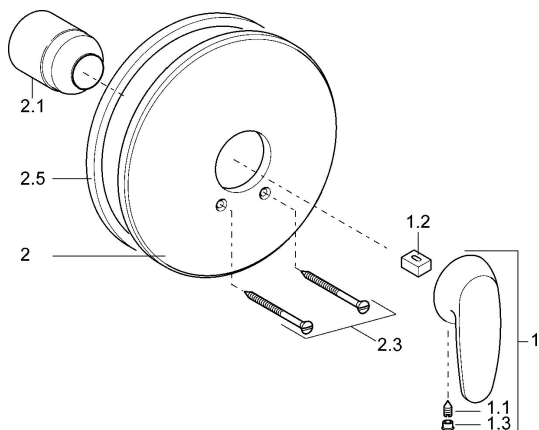

EAN: 4015474038691  
[static.hansa.com/01879104](http://static.hansa.com/01879104)

**Reserveonderdelen**

**SP01879104**

	<b>Naam</b>	<b>Code</b>
1	Hendel	59913904
1.1	Schroef, M5x8, SW2,5	59904755
1.2	Joint klassiek uitloop	59904778
1.3	Plug, hot/cold	59906705
2	Afdekplaat, d 205 mm Chrom	59911969
2.1	Kap Chrom	59904820
2.3	Schroef, M5x65 Chrom	59904847
2.5	Rubberen pakking	59912232
N.I.	Inbouwverlengstuk compleet, 20 mm	59904983