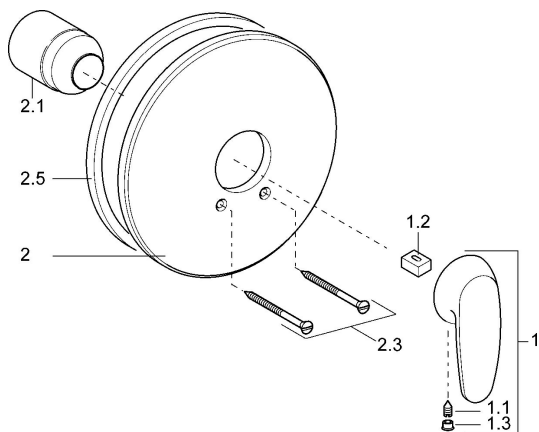

EAN: 4015474038691
static.hansa.com/01879104

Parti di ricambio

SP01879104

	Nome	Codice
1	Leva	59913904
1.1	Screw, M5x8, SW2.5	59904755
1.2	Adattatore	59904778
1.3	Tappo, hot/cold	59906705
2	Piastra, d 205 mm Cromo	59911969
2.1	Cappuccio Cromo	59904820
2.3	Screw, M5x65 Cromo	59904847
2.5	Guarnizione di gomma	59912232
N.I.	Prolunga, 20 mm	59904983