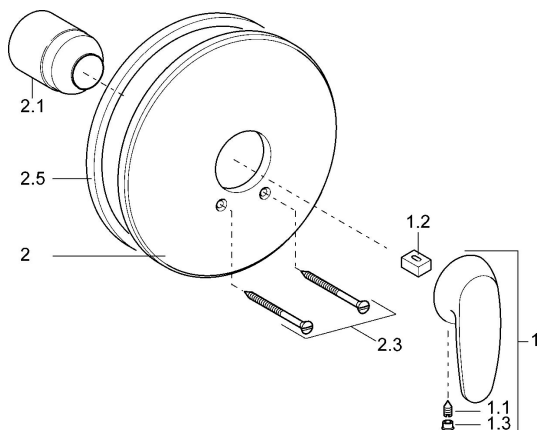

EAN: 4015474038691
static.hansa.com/01879104

Pièces de rechange

SP01879104

	Nom	Code
1	Levier	59913904
1.1	Vis, M5x8, SW2,5	59904755
1.2	Kit de joints pour bec	59904778
1.3	Bouchon cache trou, hot/cold	59906705
2	Rosaces, d 205 mm Chrome	59911969
2.1	Chape Chrome	59904820
2.3	Vis, M5x65 Chrome	59904847
2.5	Joint en caoutchouc	59912232
N.I.	Rallonge pour mitigeur encastrés, 20 mm	59904983