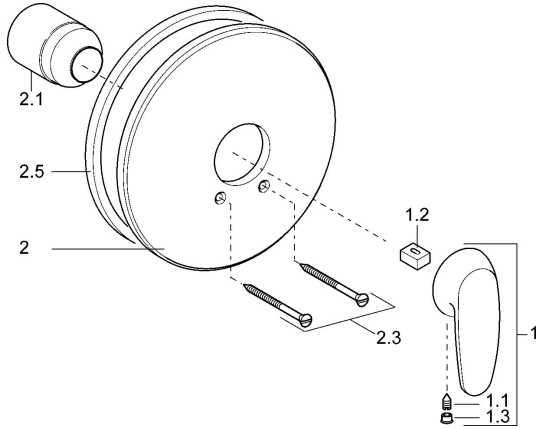

EAN: 4015474038691
static.hansa.com/01879104

Ersatzteile

SP01879104

	Name	Art.-Nr.
1	Hebel	59913904
1.1	Schraube, M5x8, SW2.5	59904755
1.2	Kunststoffadapter	59904778
1.3	Blindstopfen, hot/cold	59906705
2	Rosette, d 205 mm Chrom	59911969
2.1	Abdeckkappe Chrom	59904820
2.3	Schraube, M5x65 Chrom	59904847
2.5	Gummidichtung	59912232
N.I.	Verlängerungssatz, 20 mm	59904983