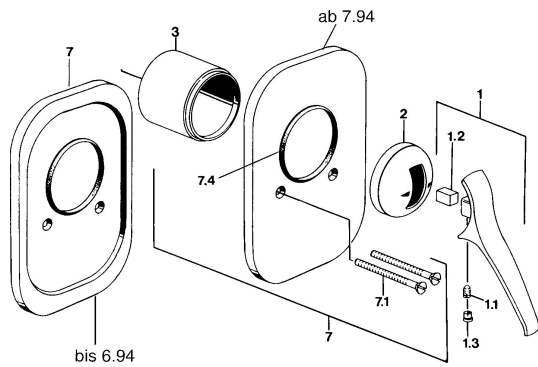

EAN: 4015474661462
static.hansa.com/01879102

Náhradné diely

SP01879102

	Názov	Kód
1.1	Skrutka, M5x8, SW2.5	59904755
1.2	Klzné puzdro	59904778
1.3	Plug, hot/cold	59906705
2	Krytka Chróm Ukončené	59905867
3	Klzné puzdro Ukončené	59905875
7.1	Skrutka, M5x65 Chróm	59904847
7.2	Kryt príruby Chróm Ukončené	59911012