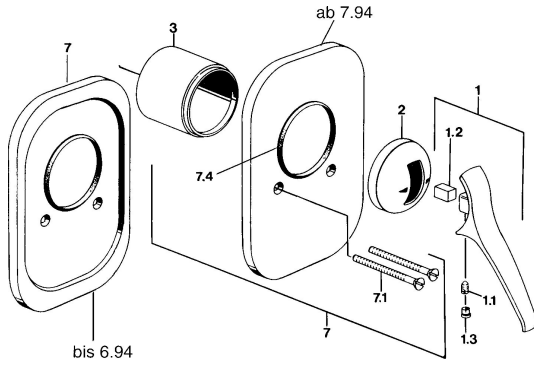

EAN: 4015474661462
static.hansa.com/01879102

Reserveonderdelen

SP01879102

	Naam	Code
1.1	Schroef, M5x8, SW2.5	59904755
1.2	Joint klassiek uitloop	59904778
1.3	Plug, hot/cold	59906705
2	Kap Chroom Stopgezet	59905867
3	Joint klassiek uitloop Stopgezet	59905875
7.1	Schroef, M5x65 Chroom	59904847
7.2	Afdekplaat Chroom Stopgezet	59911012