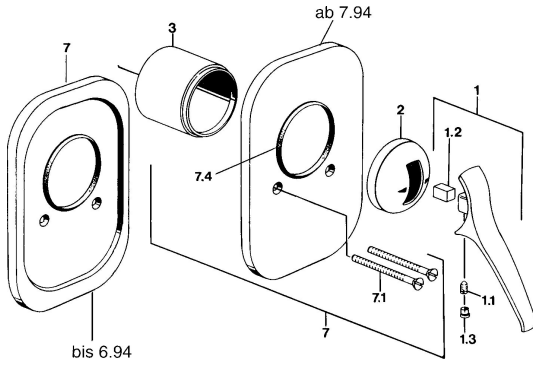

EAN: 4015474661462
static.hansa.com/01879102

Parti di ricambio

SP01879102

	Nome	Codice
1.1	Screw, M5x8, SW2.5	59904755
1.2	Adattatore	59904778
1.3	Tappo, hot/cold	59906705
2	Cappuccio Cromo Fuori produzione	59905867
3	Adattatore Fuori produzione	59905875
7.1	Screw, M5x65 Cromo	59904847
7.2	Piastra Cromo Fuori produzione	59911012