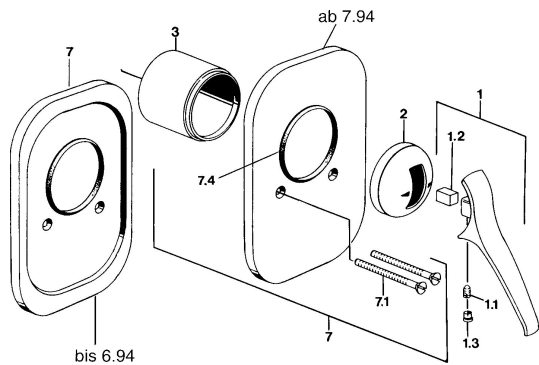

## Pièces de rechange

### SP01879102

	Nom	Code
1.1	Vis, M5x8, SW2.5	59904755
1.2	Kit de joints pour bec	59904778
1.3	Bouchon cache trou, hot/cold	59906705
2	Chape Chrome <b>Arrêté</b>	59905867
3	Kit de joints pour bec <b>Arrêté</b>	59905875
7.1	Vis, M5x65 Chrome	59904847
7.2	Rosaces Chrome <b>Arrêté</b>	59911012