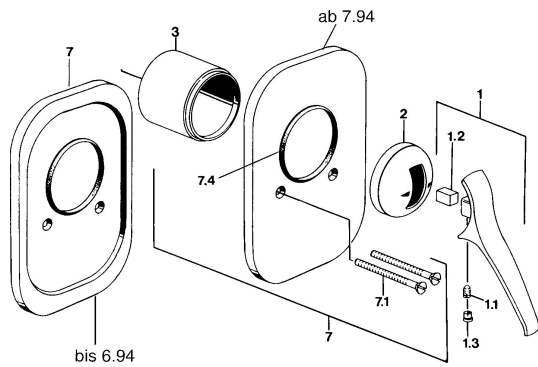

EAN: 4015474661462
static.hansa.com/01879102

Náhradní díly

SP01879102

	Název	Kód
1.1	Šroub, M5x8, SW2.5	59904755
1.2	Kluzné pouzdro (osazené)	59904778
1.3	Plug, hot/cold	59906705
2	Krytka Chrom Ukončeno	59905867
3	Kluzné pouzdro (osazené) Ukončeno	59905875
7.1	Šroub, M5x65 Chrom	59904847
7.2	Kryt příruby Chrom Ukončeno	59911012