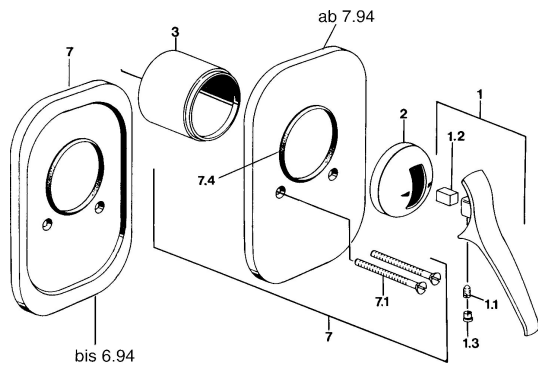

EAN: 4015474597341
static.hansa.com/01879101

Náhradné diely

SP01879102

	Názov	Kód
1.1	Skrutka, M5x8, SW2.5	59904755
1.2	Klzné puzdro	59904778
1.3	Plug, hot/cold	59906705
2	Krytka Chróm Ukončené	59905867
3	Klzné puzdro Ukončené	59905875
7.1	Skrutka, M5x65 Chróm	59904847
7.2	Kryt príruby Chróm Ukončené	59911012