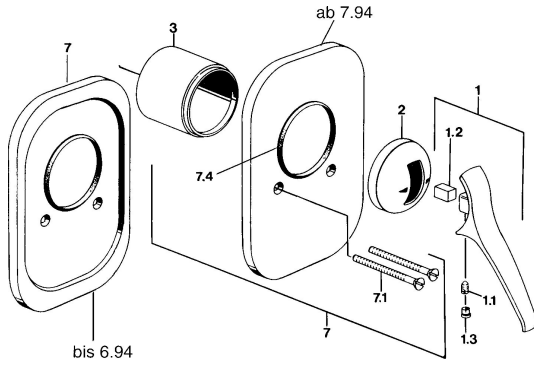

EAN: 4015474597341
static.hansa.com/01879101

Reserveonderdelen

SP01879102

	Naam	Code
1.1	Schroef, M5x8, SW2.5	59904755
1.2	Joint klassiek uitloop	59904778
1.3	Plug, hot/cold	59906705
2	Kap Chroom Stopgezet	59905867
3	Joint klassiek uitloop Stopgezet	59905875
7.1	Schroef, M5x65 Chroom	59904847
7.2	Afdekplaat Chroom Stopgezet	59911012