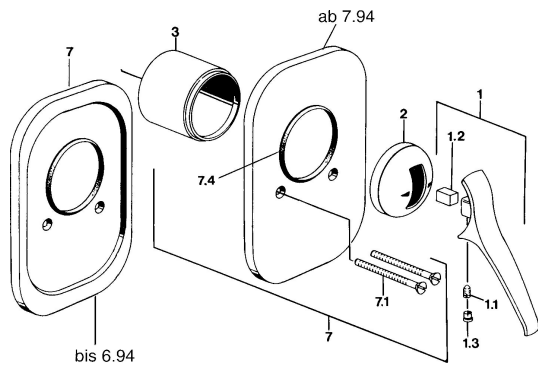

EAN: 4015474597341
static.hansa.com/01879101

Parti di ricambio

SP01879102

	Nome	Codice
1.1	Screw, M5x8, SW2.5	59904755
1.2	Adattatore	59904778
1.3	Tappo, hot/cold	59906705
2	Cappuccio Cromo Fuori produzione	59905867
3	Adattatore Fuori produzione	59905875
7.1	Screw, M5x65 Cromo	59904847
7.2	Piastra Cromo Fuori produzione	59911012