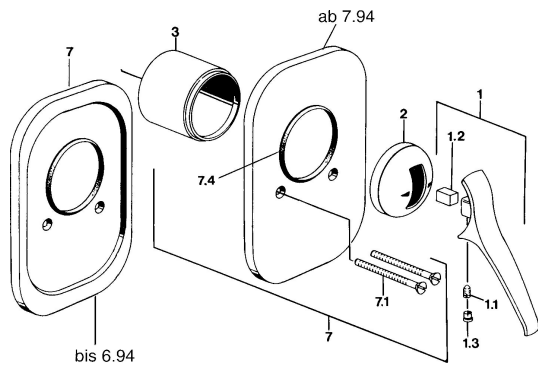

## Pièces de rechange

### SP01879102

	Nom	Code
1.1	Vis, M5x8, SW2.5	59904755
1.2	Kit de joints pour bec	59904778
1.3	Bouchon cache trou, hot/cold	59906705
2	Chape Chrome <b>Arrêté</b>	59905867
3	Kit de joints pour bec <b>Arrêté</b>	59905875
7.1	Vis, M5x65 Chrome	59904847
7.2	Rosaces Chrome <b>Arrêté</b>	59911012