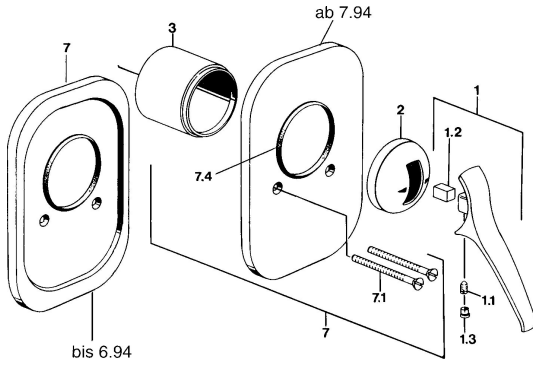

EAN: 4015474597341
static.hansa.com/01879101

Ersatzteile

SP01879102

| | Name | Art.-Nr. |
|-----|---|----------|
| 1.1 | Schraube, M5x8, SW2.5 | 59904755 |
| 1.2 | Kunststoffadapter | 59904778 |
| 1.3 | Blindstopfen, hot/cold | 59906705 |
| 2 | Abdeckkappe Chrom Ausgelaufen | 59905867 |
| 3 | Kunststoffadapter Ausgelaufen | 59905875 |
| 7.1 | Schraube, M5x65 Chrom | 59904847 |
| 7.2 | Rosette Chrom Ausgelaufen | 59911012 |