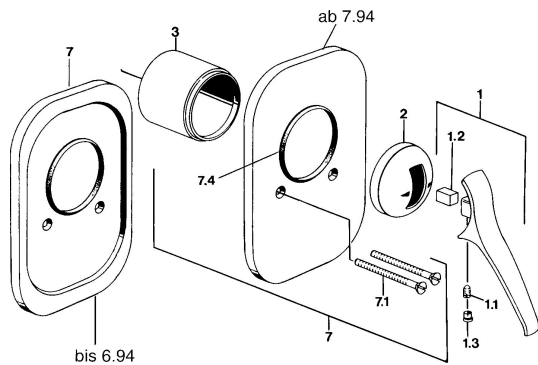

EAN: 4015474597341
static.hansa.com/01879101

Náhradní díly

SP01879102

	Název	Kód
1.1	Šroub, M5x8, SW2.5	59904755
1.2	Kluzné pouzdro (osazené)	59904778
1.3	Plug, hot/cold	59906705
2	Krytka Chrom Ukončeno	59905867
3	Kluzné pouzdro (osazené) Ukončeno	59905875
7.1	Šroub, M5x65 Chrom	59904847
7.2	Kryt příruby Chrom Ukončeno	59911012