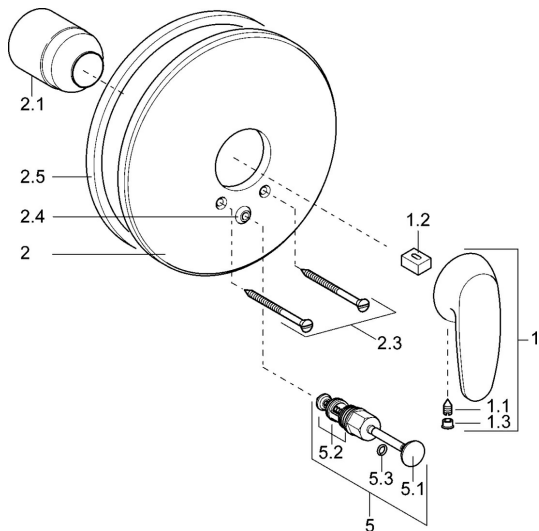

### SP01869104

	Názov	Kód
1	Ovládací rukoväť	59913904
1.1	Skrutka, M5x8, SW2,5	59904755
1.2	Klzné puzdro	59904778
1.3	Plug, hot/cold	59906705
2	Krycí díel, d 205 mm Chróm	59911967
2.1	Krytka Chróm	59904820
2.3	Skrutka, M5x65 Chróm	59904847
2.4	Krytka Eko drez-kapna	59904846
2.5	Gumové tesnenie	59912232
5	Prepínač Chróm	59910900
5.2	Tesnenie sada	59904791
5.3	O-krúžok, d 4x1	59902331
N.I.	Nadstavňový segment, 20 mm	59904983