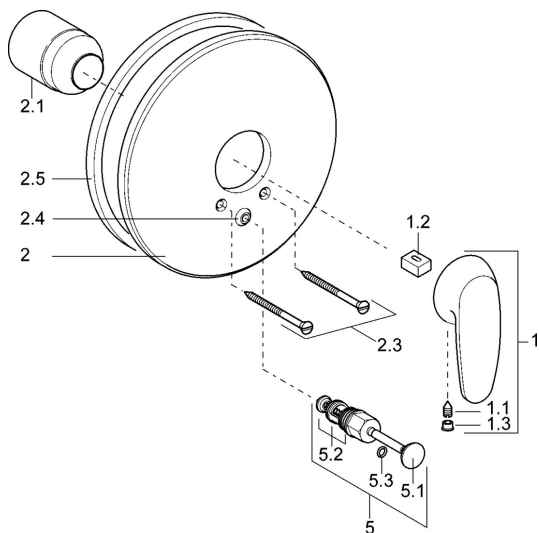

EAN: 4015474038684
static.hansa.com/01869104

Reserveonderdelen

SP01869104

	Naam	Code
1	Hendel	59913904
1.1	Schroef, M5x8, SW2.5	59904755
1.2	Joint klassiek uitloop	59904778
1.3	Plug, hot/cold	59906705
2	Afdekplaat, d 205 mm Chrom	59911967
2.1	Kap Chrom	59904820
2.3	Schroef, M5x65 Chrom	59904847
2.4	Kapmet begrenzer keuken	59904846
2.5	Rubberen pakking	59912232
5	Omsteller Chrom	59910900
5.2	Dichting	59904791
5.3	O-ring, d 4x1	59902331
N.I.	Inbouwverlengstuk compleet, 20 mm	59904983