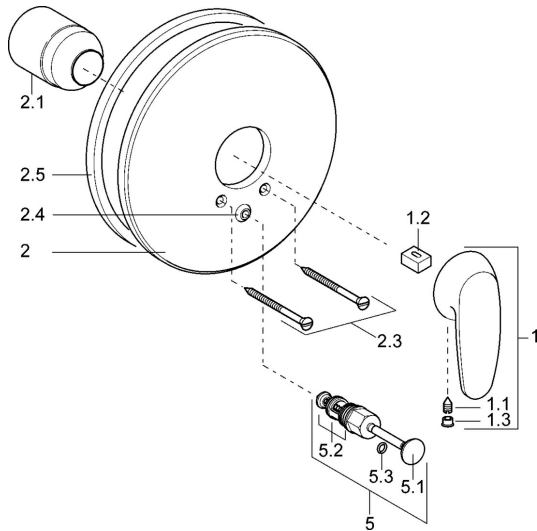

EAN: 4015474038684
static.hansa.com/01869104

Parti di ricambio

SP01869104

	Nome	Codice
1	Leva	59913904
1.1	Screw, M5x8, SW2.5	59904755
1.2	Adattatore	59904778
1.3	Tappo, hot/cold	59906705
2	Piastra, d 205 mm Cromo	59911967
2.1	Cappuccio Cromo	59904820
2.3	Screw, M5x65 Cromo	59904847
2.4	Pezzi di guida	59904846
2.5	Guarnizione di gomma	59912232
5	Deviatore Cromo	59910900
5.2	Kit di guarnizione	59904791
5.3	O-ring, d 4x1	59902331
N.I.	Prolunga, 20 mm	59904983