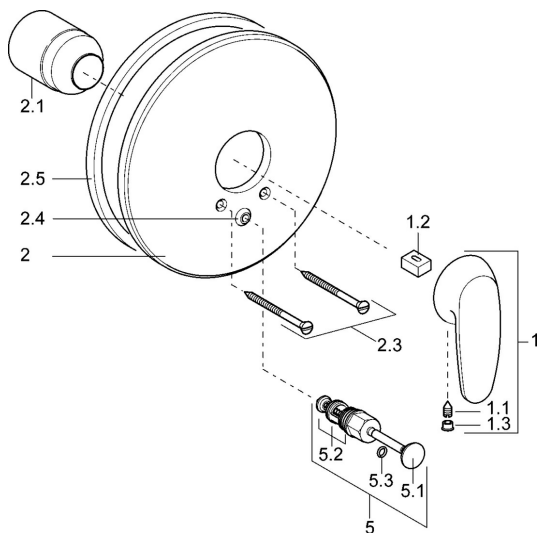

## Pièces de rechange

### SP01869104

	Nom	Code
1	Levier	59913904
1.1	Vis, M5x8, SW2.5	59904755
1.2	Kit de joints pour bec	59904778
1.3	Bouchon cache trou, hot/cold	59906705
2	Rosaces, d 205 mm Chrome	59911967
2.1	Chape Chrome	59904820
2.3	Vis, M5x65 Chrome	59904847
2.4	Chape crantée	59904846
2.5	Joint en caoutchouc	59912232
5	Inverseur Chrome	59910900
5.2	Set de fixation pour bec	59904791
5.3	Joint, d 4x1	59902331
N.I.	Rallonge pour mitigeur encastrés, 20 mm	59904983