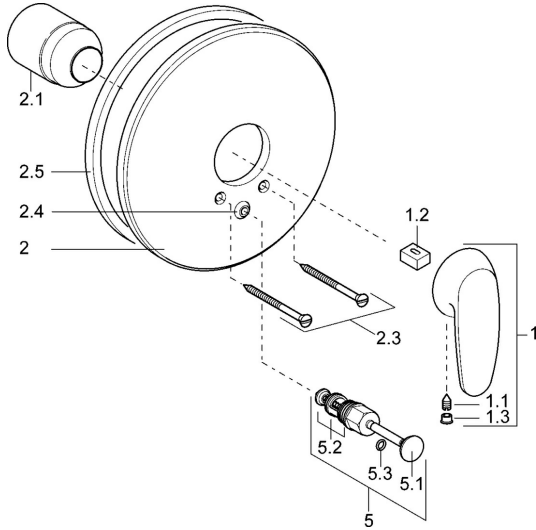

## Ersatzteile

### SP01869104

	Name	Art.-Nr.
1	Hebel	59913904
1.1	Schraube, M5x8, SW2.5	59904755
1.2	Kunststoffadapter	59904778
1.3	Blindstopfen, hot/cold	59906705
2	Abdeckplatte, d 205 mm Chrom	59911967
2.1	Abdeckkappe Chrom	59904820
2.3	Schraube, M5x65 Chrom	59904847
2.4	Führungsstück	59904846
2.5	Gummidichtung	59912232
5	Umsteller, automatisch Chrom	59910900
5.2	Dichtungsset	59904791
5.3	O-Ring, d 4x1	59902331
N.I.	Verlängerungssatz, 20 mm	59904983