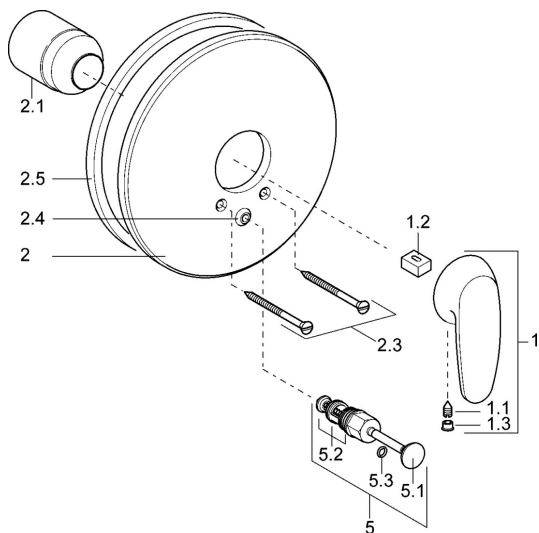

EAN: 4015474038684
static.hansa.com/01869104

Náhradní díly

SP01869104

	Název	Kód
1	Páka	59913904
1.1	Šroub, M5x8, SW2.5	59904755
1.2	Kluzné pouzdro (osazené)	59904778
1.3	Plug, hot/cold	59906705
2	Krycí díl, d 205 mm Chrom	59911967
2.1	Krytka Chrom	59904820
2.3	Šroub, M5x65 Chrom	59904847
2.4	Krytka Eko dřez	59904846
2.5	Gumové těsnění	59912232
5	Přepínač Chrom	59910900
5.2	Těsnící sada	59904791
5.3	O-kroužek, d 4x1	59902331
N.I.	Nástavec-sada, 20 mm	59904983