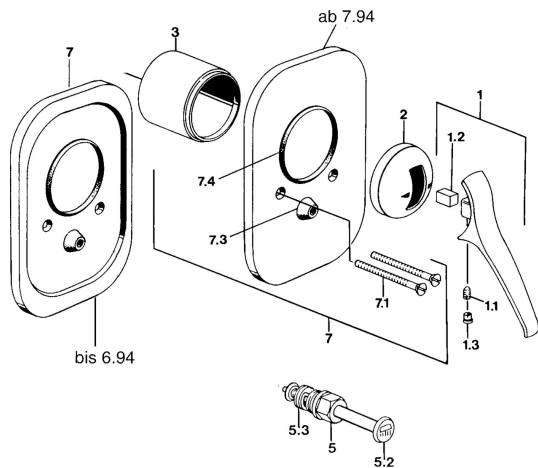

EAN: 4015474661486
static.hansa.com/01869102

Náhradné diely

SP01869102

	Názov	Kód
1.1	Skrutka, M5x8, SW2.5	59904755
1.2	Klzné puzdro	59904778
1.3	Plug, hot/cold	59906705
2	Krytka Chróm Ukončené	59905867
3	Klzné puzdro Ukončené	59905875
4.1	Krytka Eko drez-kapna	59904846
5	Prepínač Chróm	59910900
5.2	Tlačidlo Chróm	59904828
5.3	Tesnenie sada	59904791
6	Skrutka, M5x65 Chróm	59904847
7	Krycí diel Chróm Ukončené	59911016