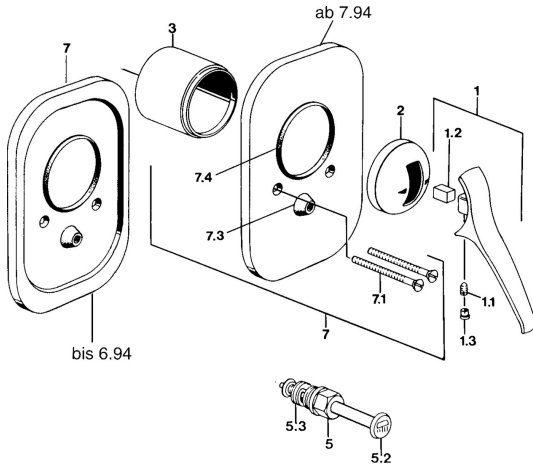

EAN: 4015474661486
static.hansa.com/01869102

Reserveonderdelen

SP01869102

	Naam	Code
1.1	Schroef, M5x8, SW2.5	59904755
1.2	Joint klassiek uitloop	59904778
1.3	Plug, hot/cold	59906705
2	Kap Chroom Stopgezet	59905867
3	Joint klassiek uitloop Stopgezet	59905875
4.1	Kapmet begrenzer keuken	59904846
5	Omsteller Chroom	59910900
5.2	Push button Chroom	59904828
5.3	Dichting	59904791
6	Schroef, M5x65 Chroom	59904847
7	Afdeplaat Chroom Stopgezet	59911016