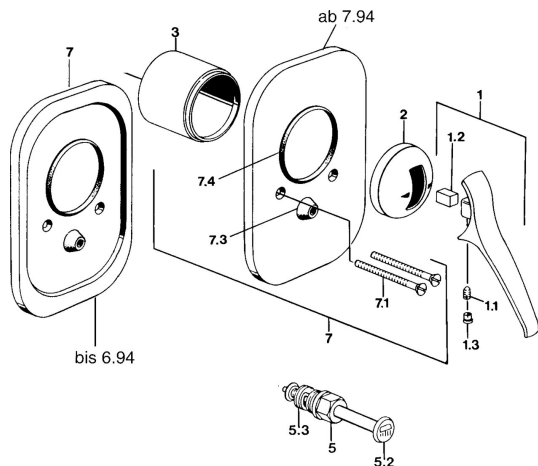

EAN: 4015474661486
static.hansa.com/01869102

Parti di ricambio

SP01869102

	Nome	Codice
1.1	Screw, M5x8, SW2.5	59904755
1.2	Adattatore	59904778
1.3	Tappo, hot/cold	59906705
2	Cappuccio Cromo Fuori produzione	59905867
3	Adattatore Fuori produzione	59905875
4.1	Pezzi di guida	59904846
5	Deviatore Cromo	59910900
5.2	Pulsante Cromo	59904828
5.3	Kit di guarnizione	59904791
6	Screw, M5x65 Cromo	59904847
7	Piastra Cromo Fuori produzione	59911016