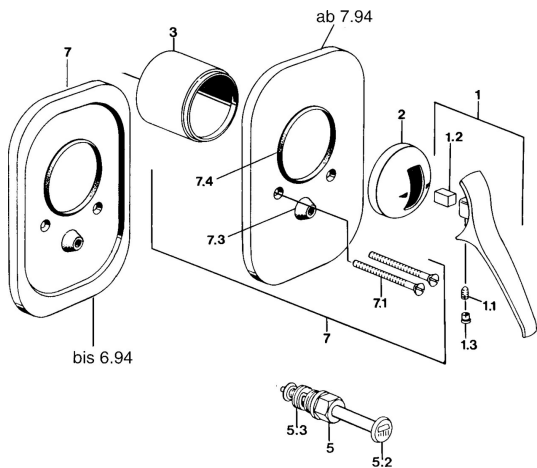

## Pièces de rechange

### SP01869102

	Nom	Code
1.1	Vis, M5x8, SW2.5	59904755
1.2	Kit de joints pour bec	59904778
1.3	Bouchon cache trou, hot/cold	59906705
2	Chape Chrome <b>Arrêté</b>	59905867
3	Kit de joints pour bec <b>Arrêté</b>	59905875
4.1	Chape crantée	59904846
5	Inverseur Chrome	59910900
5.2	Bouton brossse Chrome	59904828
5.3	Set de fixation pour bec	59904791
6	Vis, M5x65 Chrome	59904847
7	Rosaces Chrome <b>Arrêté</b>	59911016