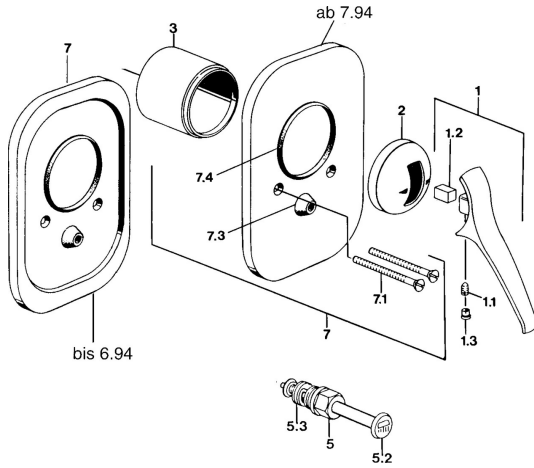

EAN: 4015474661486
static.hansa.com/01869102

Ersatzteile

SP01869102

	Name	Art.-Nr.
1.1	Schraube, M5x8, SW2.5	59904755
1.2	Kunststoffadapter	59904778
1.3	Blindstopfen, hot/cold	59906705
2	Abdeckkappe Chrom Ausgelaufen	59905867
3	Kunststoffadapter Ausgelaufen	59905875
4.1	Führungsstück	59904846
5	Umsteller, automatisch Chrom	59910900
5.2	Druckknopf Chrom	59904828
5.3	Dichtungskit	59904791
6	Schraube, M5x65 Chrom	59904847
7	Deckplatte Chrom Ausgelaufen	59911016