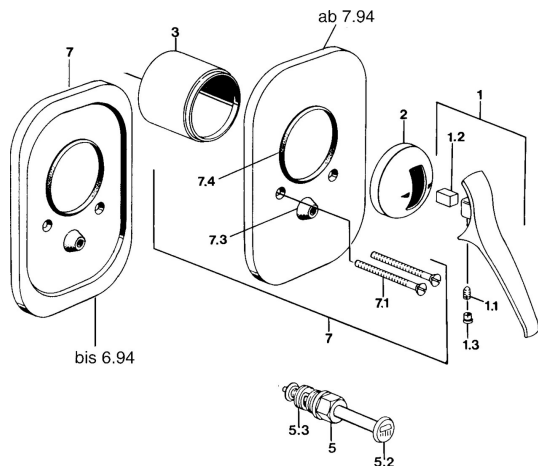

EAN: 4057304013867
static.hansa.com/01869101

Náhradné diely

SP01869102

	Názov	Kód
1.1	Skrutka, M5x8, SW2.5	59904755
1.2	Klzné puzdro	59904778
1.3	Plug, hot/cold	59906705
2	Krytka Chróm Ukončené	59905867
3	Klzné puzdro Ukončené	59905875
4.1	Krytka Eko drez-kapna	59904846
5	Prepínač Chróm	59910900
5.2	Tlačidlo Chróm	59904828
5.3	Tesnenie sada	59904791
6	Skrutka, M5x65 Chróm	59904847
7	Krycí diel Chróm Ukončené	59911016