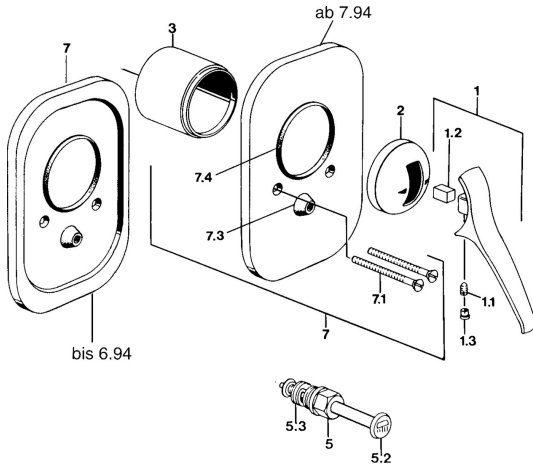

EAN: 4057304013867
static.hansa.com/01869101

Reserveonderdelen

SP01869102

	Naam	Code
1.1	Schroef, M5x8, SW2.5	59904755
1.2	Joint klassiek uitloop	59904778
1.3	Plug, hot/cold	59906705
2	Kap Chromom Stopgezet	59905867
3	Joint klassiek uitloop Stopgezet	59905875
4.1	Kapmet begrenzer keuken	59904846
5	Omsteller Chromom	59910900
5.2	Push button Chromom	59904828
5.3	Dichting	59904791
6	Schroef, M5x65 Chromom	59904847
7	Afdeplaat Chromom Stopgezet	59911016