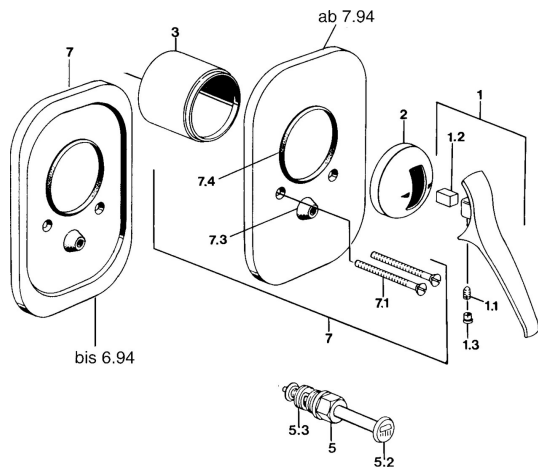

## Parti di ricambio

### SP01869102

	Nome	Codice
1.1	Screw, M5x8, SW2.5	59904755
1.2	Adattatore	59904778
1.3	Tappo, hot/cold	59906705
2	Cappuccio Cromo <b>Fuori produzione</b>	59905867
3	Adattatore <b>Fuori produzione</b>	59905875
4.1	Pezzi di guida	59904846
5	Deviatore Cromo	59910900
5.2	Pulsante Cromo	59904828
5.3	Kit di guarnizione	59904791
6	Screw, M5x65 Cromo	59904847
7	Piastra Cromo <b>Fuori produzione</b>	59911016