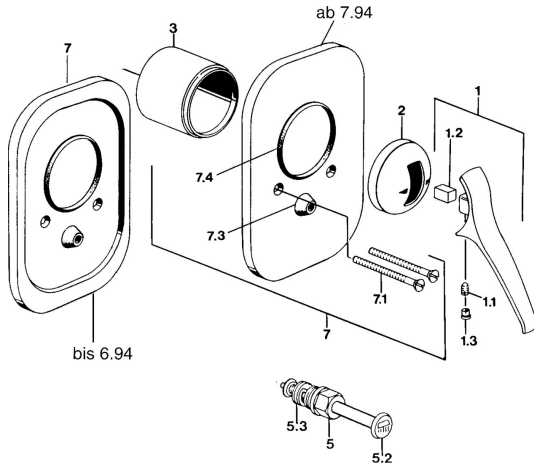

EAN: 4057304013867
static.hansa.com/01869101

Pièces de rechange

SP01869102

	Nom	Code
1.1	Vis, M5x8, SW2.5	59904755
1.2	Kit de joints pour bec	59904778
1.3	Bouchon cache trou, hot/cold	59906705
2	Chape Chrome Arrêté	59905867
3	Kit de joints pour bec Arrêté	59905875
4.1	Chape crantée	59904846
5	Inverseur Chrome	59910900
5.2	Bouton brousse Chrome	59904828
5.3	Set de fixation pour bec	59904791
6	Vis, M5x65 Chrome	59904847
7	Rosaces Chrome Arrêté	59911016