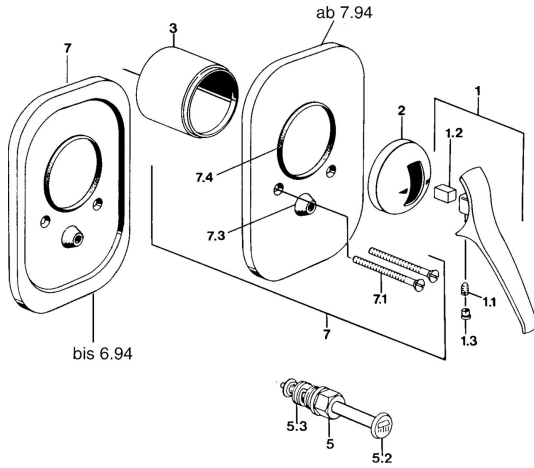

EAN: 4057304013867
static.hansa.com/01869101

Ersatzteile

SP01869102

	Name	Art.-Nr.
1.1	Schraube, M5x8, SW2.5	59904755
1.2	Kunststoffadapter	59904778
1.3	Blindstopfen, hot/cold	59906705
2	Abdeckkappe Chrom Ausgelaufen	59905867
3	Kunststoffadapter Ausgelaufen	59905875
4.1	Führungsstück	59904846
5	Umsteller, automatisch Chrom	59910900
5.2	Druckknopf Chrom	59904828
5.3	Dichtungskit	59904791
6	Schraube, M5x65 Chrom	59904847
7	Deckplatte Chrom Ausgelaufen	59911016