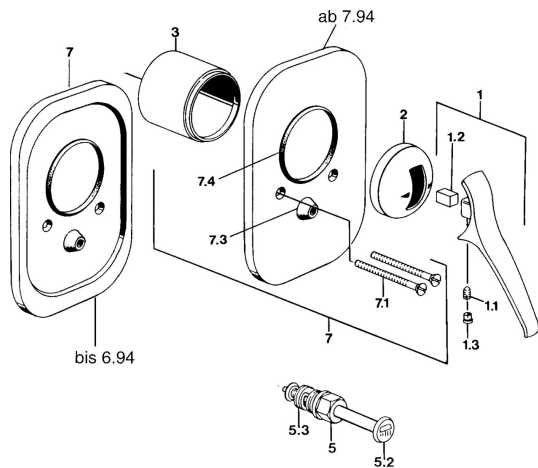

EAN: 4057304013867
static.hansa.com/01869101

Náhradní díly

SP01869102

	Název	Kód
1.1	Šroub, M5x8, SW2.5	59904755
1.2	Kluzné pouzdro (osazené)	59904778
1.3	Plug, hot/cold	59906705
2	Krytka Chrom Ukončeno	59905867
3	Kluzné pouzdro (osazené) Ukončeno	59905875
4.1	Krytka Eko dřez	59904846
5	Přepínač Chrom	59910900
5.2	Tlačítko Chrom	59904828
5.3	Těsnící sada	59904791
6	Šroub, M5x65 Chrom	59904847
7	Krycí díl Chrom Ukončeno	59911016