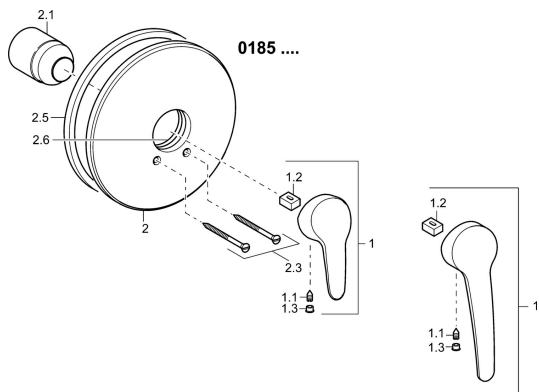

EAN: 4015474271456

static.hansa.com/01859183

Náhradné diely

SP01859183

	Názov	Kód
1	Ovládacía rukoväť, L=93 mm Chróm	01880083
1	Dlhý páka, L=138 Chróm	01880076
1.1	Skrutka, M5x8, SW2.5	59904755
1.2	Klzné puzdro	59904778
1.3	Záslepka Sivá	59912112
2	Kryt príruby, d 205 mm Chróm	59911969
2.1	Krytka Chróm	59904820
2.3	Skrutka, M5x65 Chróm	59904847
2.5	Gumové tesnenie	59912232
2.6	O-krúžok, 55x2	59912543
N.I.	Nadstavňový segment, 20 mm	59904983