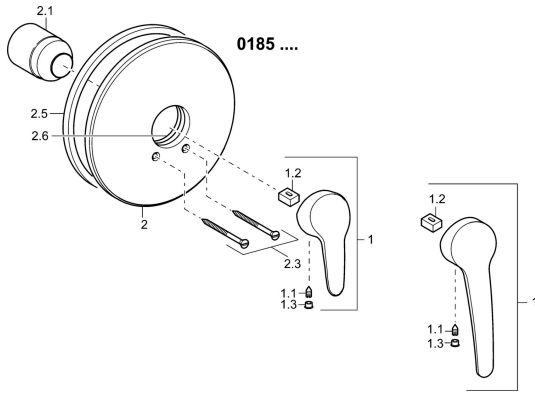

EAN: 4015474271456
static.hansa.com/01859183

Parti di ricambio

SP01859183

	Nome	Codice
1	Leva, L=93 mm Cromo	01880083
1	Leva lunga, L=138 Cromo	01880076
1.1	Screw, M5x8, SW2.5	59904755
1.2	Adattatore	59904778
1.3	Tappo Grigio	59912112
2	Piastra, d 205 mm Cromo	59911969
2.1	Cappuccio Cromo	59904820
2.3	Screw, M5x65 Cromo	59904847
2.5	Guarnizione di gomma	59912232
2.6	O-ring, 55x2	59912543
N.I.	Prolunga, 20 mm	59904983