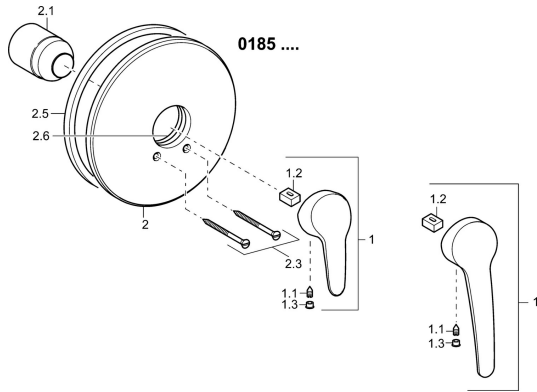

EAN: 4015474271456
static.hansa.com/01859183

Pièces de rechange

SP01859183

	Nom	Code
1	Levier, L=93 mm Chrome	01880083
1	Levier long, L=138 Chrome	01880076
1.1	Vis, M5x8, SW2.5	59904755
1.2	Kit de joints pour bec	59904778
1.3	Capuchon Gris	59912112
2	Rosaces, d 205 mm Chrome	59911969
2.1	Chape Chrome	59904820
2.3	Vis, M5x65 Chrome	59904847
2.5	Joint en caoutchouc	59912232
2.6	Joint, 55x2	59912543
N.I.	Rallonge pour mitigeur encastrés, 20 mm	59904983