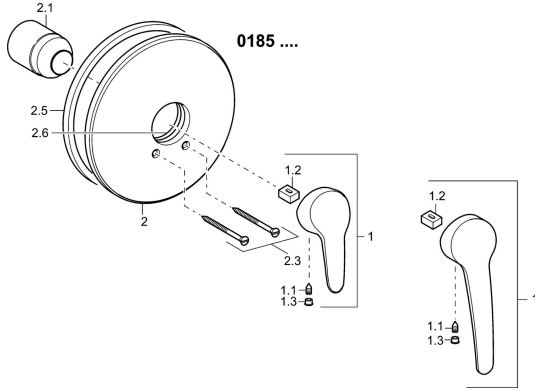

## Ersatzteile

### SP01859183

	Name	Art.-Nr.
1	Hebel, L=93 mm Chrom	01880083
1	Langer Hebel, L=138 Chrom	01880076
1.1	Schraube, M5x8, SW2.5	59904755
1.2	Kunststoffadapter	59904778
1.3	Dekorkappe Grau	59912112
2	Rosette, d 205 mm Chrom	59911969
2.1	Abdeckkappe Chrom	59904820
2.3	Schraube, M5x65 Chrom	59904847
2.5	Gummidichtung	59912232
2.6	O-Ring, 55x2	59912543
N.I.	Verlängerungssatz, 20 mm	59904983