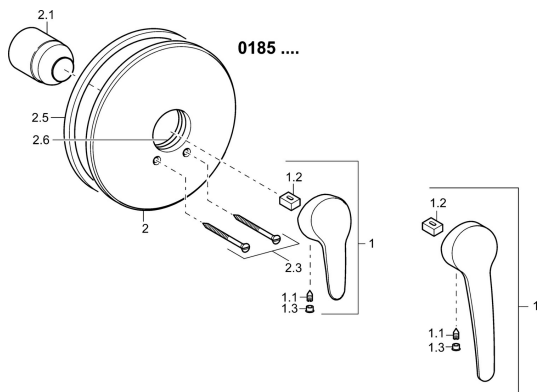

EAN: 4015474271456
static.hansa.com/01859183

Náhradní díly

SP01859183

	Název	Kód
1	Páka, L=93 mm Chrom	01880083
1	Dlouhá páka, L=138 Chrom	01880076
1.1	Šroub, M5x8, SW2.5	59904755
1.2	Kluzné pouzdro (osazené)	59904778
1.3	Záslepka Šedá	59912112
2	Kryt příruby, d 205 mm Chrom	59911969
2.1	Krytka Chrom	59904820
2.3	Šroub, M5x65 Chrom	59904847
2.5	Gumové těsnění	59912232
2.6	O-kroužek, 55x2	59912543
N.I.	Nástavec-sada, 20 mm	59904983