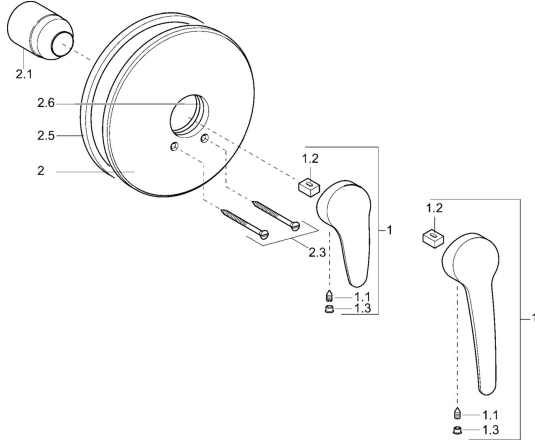

EAN: 4015474078314
static.hansa.com/01859176

Reserveonderdelen

SP01859173

	Naam	Code
1	Lange hendel, L=138 Chroom	01880076
1	Hendel, L=87 mm	59914195
1.1	Schroef, M5x8, SW2.5	59904755
1.2	Joint klassiek uitloop	59904778
1.3	Sierdop Grijs	59912112
2	Afdekplaat, d 205 mm Chroom	59911969
2.1	Kap Chroom	59904820
2.3	Schroef, M5x65 Chroom	59904847
2.3	Schroef, M5x65 Wit Stopgezet	59906672
2.5	Rubberen pakking	59912232
2.6	O-ring, 55x2	59912543
N.I.	Inbouwverlengstuk compleet, 20 mm	59904983