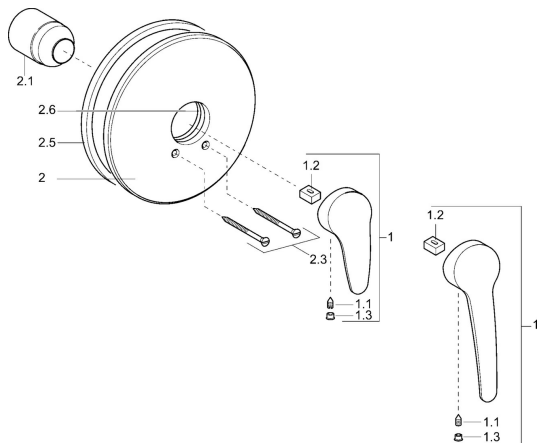

EAN: 4015474078314
static.hansa.com/01859176

Parti di ricambio

SP01859173

	Nome	Codice
1	Leva lunga, L=138 Cromo	01880076
1	Leva, L=87 mm	59914195
1.1	Screw, M5x8, SW2.5	59904755
1.2	Adattatore	59904778
1.3	Tappo Grigio	59912112
2	Piastra, d 205 mm Cromo	59911969
2.1	Cappuccio Cromo	59904820
2.3	Screw, M5x65 Cromo	59904847
2.3	Screw, M5x65 Bianco Fuori produzione	59906672
2.5	Guarnizione di gomma	59912232
2.6	O-ring, 55x2	59912543
N.I.	Prolunga, 20 mm	59904983