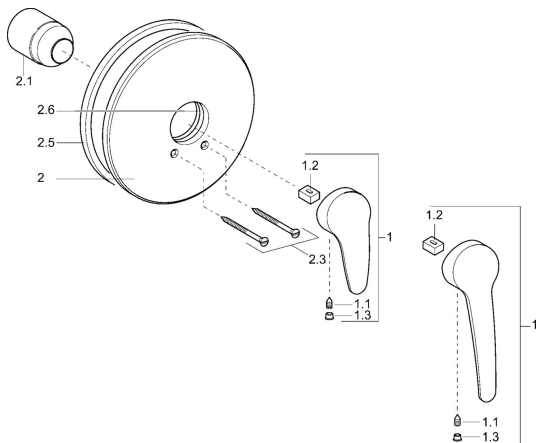

EAN: 4015474078314
static.hansa.com/01859176

Pièces de rechange

SP01859173

	Nom	Code
1	Levier long, L=138 Chrome	01880076
1	Levier, L=87 mm	59914195
1.1	Vis, M5x8, SW2.5	59904755
1.2	Kit de joints pour bec	59904778
1.3	Capuchon Gris	59912112
2	Rosaces, d 205 mm Chrome	59911969
2.1	Chape Chrome	59904820
2.3	Vis, M5x65 Chrome	59904847
2.3	Vis, M5x65 Blanc Arrêté	59906672
2.5	Joint en caoutchouc	59912232
2.6	Joint, 55x2	59912543
N.I.	Rallonge pour mitigeur encastrés, 20 mm	59904983