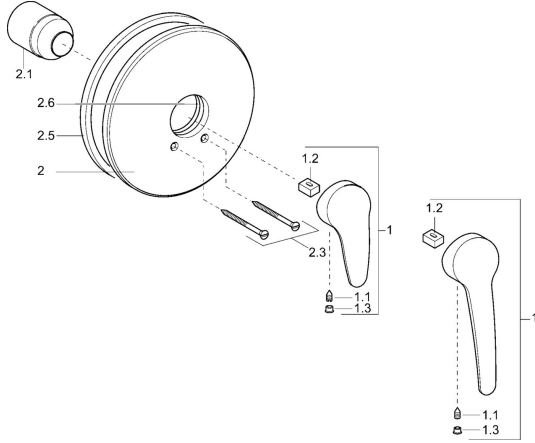

EAN: 4015474078314
static.hansa.com/01859176

Ersatzteile

SP01859173

	Name	Art.-Nr.
1	Langer Hebel, L=138 Chrom	01880076
1	Hebel, L=87 mm	59914195
1.1	Schraube, M5x8, SW2.5	59904755
1.2	Kunststoffadapter	59904778
1.3	Dekorkappe Grau	59912112
2	Rosette, d 205 mm Chrom	59911969
2.1	Abdeckkappe Chrom	59904820
2.3	Schraube, M5x65 Chrom	59904847
2.3	Schraube, M5x65 Weiss Ausgelaufen	59906672
2.5	Gummidichtung	59912232
2.6	O-Ring, 55x2	59912543
N.I.	Verlängerungssatz, 20 mm	59904983