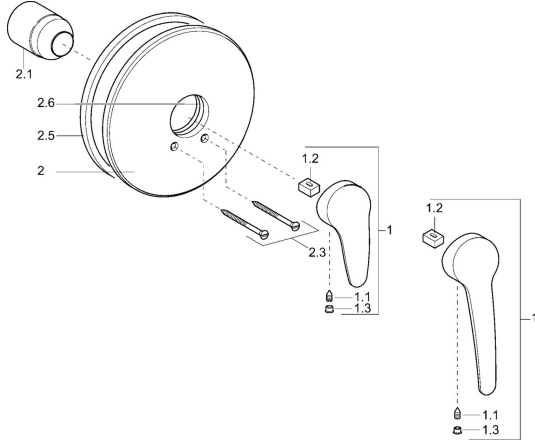

EAN: 4015474078253
static.hansa.com/0185917382

Ersatzteile

SP01859173

	Name	Art.-Nr.
1	Langer Hebel, L=138 Chrom	01880076
1	Hebel, L=87 mm	59914195
1.1	Schraube, M5x8, SW2.5	59904755
1.2	Kunststoffadapter	59904778
1.3	Dekorkappe Grau	59912112
2	Rosette, d 205 mm Chrom	59911969
2.1	Abdeckkappe Chrom	59904820
2.3	Schraube, M5x65 Chrom	59904847
2.3	Schraube, M5x65 Weiss Ausgelaufen	59906672
2.5	Gummidichtung	59912232
2.6	O-Ring, 55x2	59912543
N.I.	Verlängerungssatz, 20 mm	59904983