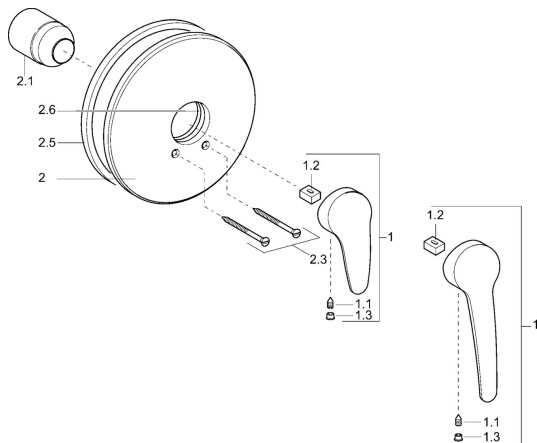

EAN: 4015474078253
static.hansa.com/0185917382

Náhradní díly

SP01859173

	Název	Kód
1	Dlouhá páka, L=138 Chrom	01880076
1	Páka, L=87 mm	59914195
1.1	Šroub, M5x8, SW2.5	59904755
1.2	Kluzné pouzdro (osazené)	59904778
1.3	Záslepka Šedá	59912112
2	Kryt příruby, d 205 mm Chrom	59911969
2.1	Krytka Chrom	59904820
2.3	Šroub, M5x65 Chrom	59904847
2.3	Šroub, M5x65 Bílá Ukončeno	59906672
2.5	Gumové těsnění	59912232
2.6	O-kroužek, 55x2	59912543
N.I.	Nástavec-sada, 20 mm	59904983