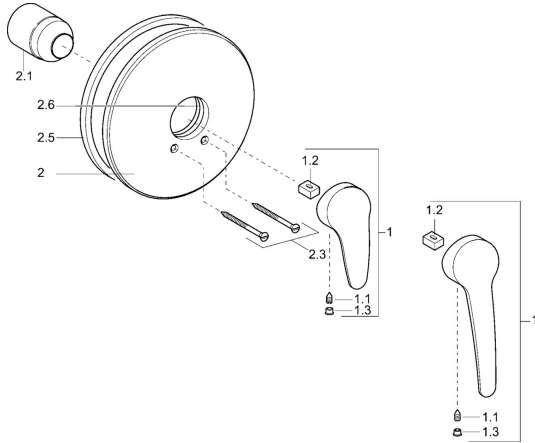

### SP01859173

	Názov	Kód
1	Dlhý páka, L=138 Chróm	01880076
1	Ovládacia rukoväť, L=87 mm	59914195
1.1	Skrutka, M5x8, SW2.5	59904755
1.2	Klzné puzdro	59904778
1.3	Záslepka Sivá	59912112
2	Kryt príruby, d 205 mm Chróm	59911969
2.1	Krytka Chróm	59904820
2.3	Skrutka, M5x65 Chróm	59904847
2.3	Skrutka, M5x65 Biela <b>Ukončené</b>	59906672
2.5	Gumové tesnenie	59912232
2.6	O-kružok, 55x2	59912543
N.I.	Nadstavňový segment, 20 mm	59904983